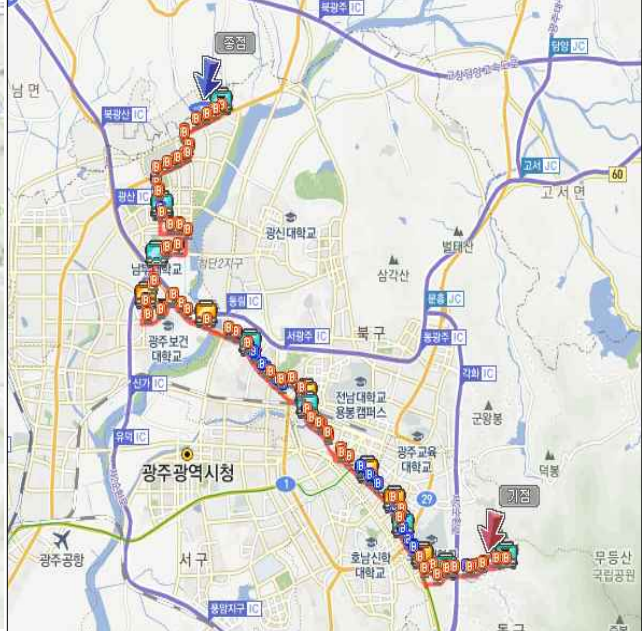

설 치 장 소

□ 광주광역시 시내버스장착 불법주정차 단속시스템 설치

- 목 적 : 불법주정차 및 버스전용차로 위반 단속
- 수 량 : 시내버스 장착 32대
- 설치노선(대수)
 - 순환01(5), 진월07(3), 첨단09(3), 봉선37(3)
 - 풍암06(3), 송정19(3), 봉선27(4)
 - 운림51(4), 송정98(4)

□ 설치 차량 운행노선도

- 광주광역시 버스은행정보(<http://bus.gjcity.net>)에서 상세내용 확인가능

※ 시내버스 운행노선은 노선변경 및 상황에 따라 변경될 수 있습니다.

송정19

봉선27

봉선37

운림51

송정98

※ 시내버스 운행노선은 노선변경 및 상황에 따라 변경될 수 있습니다.

□ 노선별 통과 정류장 현황

○ 순환01

노선번호	기점출발	노선번호	종점출발
순환01	상무지구	순환01	상무지구
순환01	5.18자유공원	순환01	5.18자유공원
순환01	상무금호아파트	순환01	상무금호아파트
순환01	계수초교	순환01	상무한국아파트
순환01	상무대우아파트	순환01	한국수자원공사
순환01	시청	순환01	농협운천지점
순환01	버들마을	순환01	상무지구입구
순환01	광천터미널	순환01	운천저수지
순환01	광천파출소	순환01	금호초교
순환01	경신여고	순환01	CBS방송국
순환01	신안교	순환01	금호시영아파트
순환01	전남대사거리(동)	순환01	서구문화센터
순환01	광주역육교	순환01	마재대주아파트
순환01	전대동창회관	순환01	마재우체국
순환01	서방사거리	순환01	풍암모아아파트
순환01	교육대	순환01	풍암한신아파트
순환01	풍향시장	순환01	풍암한국아파트
순환01	산수오거리	순환01	풍암우미아파트
순환01	법원입구	순환01	원광대한방병원
순환01	살레시오여고	순환01	서남하이츠
순환01	조선대	순환01	무등시장입구(남)
순환01	남광주역	순환01	백운우체국
순환01	양림휴먼시아2차	순환01	남광주농협
순환01	양림휴먼시아1차	순환01	양림휴먼시아1차
순환01	남광주농협	순환01	양림휴먼시아2차
순환01	백운우체국	순환01	남광주역
순환01	무등시장입구(남)	순환01	조선대
순환01	서남하이츠	순환01	살레시오여고
순환01	원광대한방병원	순환01	법원입구
순환01	풍암우미아파트	순환01	산수오거리
순환01	풍암한국아파트	순환01	풍향시장
순환01	풍암한신아파트	순환01	교육대
순환01	풍암모아아파트	순환01	서방사거리
순환01	마재우체국	순환01	전대동창회관
순환01	마재대주아파트	순환01	광주역육교
순환01	서구문화센터	순환01	전남대사거리(동)
순환01	금호시영아파트	순환01	신안교
순환01	CBS방송국	순환01	경신여고
순환01	상무중	순환01	광천파출소
순환01	운천저수지	순환01	광천터미널
순환01	상무지구입구	순환01	버들마을
순환01	상무쌍용금호아파트	순환01	시청
순환01	운천초교	순환01	한국국토정보공사
순환01	계수초교	순환01	계수초교
순환01	상무금호아파트	순환01	상무금호아파트
순환01	5.18자유공원	순환01	5.18자유공원
순환01	상무지구	순환01	상무지구