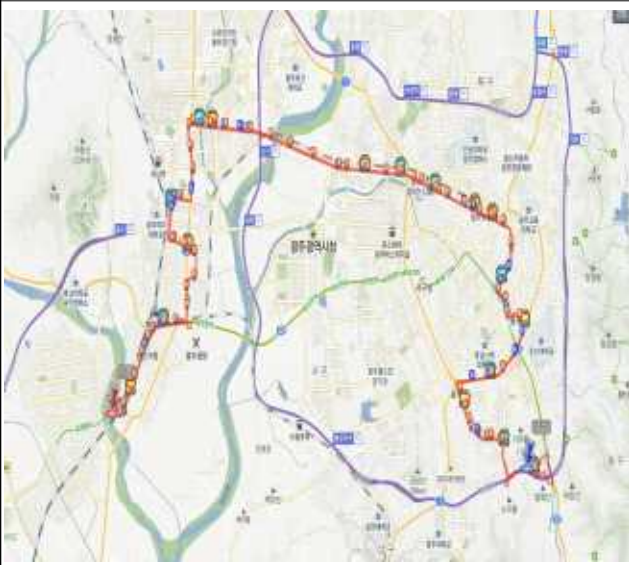

설 치 장 소

□ 광주광역시 시내버스장착 불법주정차 단속시스템 설치

- 목 적 : 불법주정차 및 버스전용차로 위반 단속
- 수 량 : 시내버스 장착 32대
- 설치노선(대수)
 - 순환01(5), 진월07(3), 첨단09(3), 봉선37(3)
 - 풍암06(3), 송정19(3), 봉선27(4)
 - 운림51(4), 송정98(4)

□ 설치 차량 운행노선도

- 광주광역시 버스은행정보(<http://bus.gjcity.net>)에서 상세내용 확인가능

※ 시내버스 운행노선은 노선변경 및 상황에 따라 변경될 수 있습니다.

송정19

봉선27

봉선37

운림51

송정98

※ 시내버스 운행노선은 노선변경 및 상황에 따라 변경될 수 있습니다.

□ 노선별 통과 정류장 현황

○ 순환01

노선번호	기점출발	노선번호	종점출발
순환01	상무지구	순환01	상무지구
순환01	5.18자유공원	순환01	5.18자유공원
순환01	상무금호아파트	순환01	상무금호아파트
순환01	계수초교	순환01	상무한국아파트
순환01	상무대우아파트	순환01	한국수자원공사
순환01	시청	순환01	농협운천지점
순환01	버들마을	순환01	상무지구입구
순환01	광천터미널	순환01	운천저수지
순환01	광천파출소	순환01	금호초교
순환01	경신여고	순환01	CBS방송국
순환01	신안교	순환01	금호시영아파트
순환01	전남대사거리(동)	순환01	서구문화센터
순환01	광주역육교	순환01	마재대주아파트
순환01	전대동창회관	순환01	마재우체국
순환01	서방사거리	순환01	풍암모아아파트
순환01	교육대	순환01	풍암한신아파트
순환01	풍향시장	순환01	풍암한국아파트
순환01	산수오거리	순환01	풍암우미아파트
순환01	법원입구	순환01	원광대한방병원
순환01	살레시오여고	순환01	서남하이츠
순환01	조선대	순환01	무등시장입구(남)
순환01	남광주역	순환01	백운우체국
순환01	양림휴먼시아2차	순환01	남광주농협
순환01	양림휴먼시아1차	순환01	양림휴먼시아1차
순환01	남광주농협	순환01	양림휴먼시아2차
순환01	백운우체국	순환01	남광주역
순환01	무등시장입구(남)	순환01	조선대
순환01	서남하이츠	순환01	살레시오여고
순환01	원광대한방병원	순환01	법원입구
순환01	풍암우미아파트	순환01	산수오거리
순환01	풍암한국아파트	순환01	풍향시장
순환01	풍암한신아파트	순환01	교육대
순환01	풍암모아아파트	순환01	서방사거리
순환01	마재우체국	순환01	전대동창회관
순환01	마재대주아파트	순환01	광주역육교
순환01	서구문화센터	순환01	전남대사거리(동)
순환01	금호시영아파트	순환01	신안교
순환01	CBS방송국	순환01	경신여고
순환01	상무중	순환01	광천파출소
순환01	운천저수지	순환01	광천터미널
순환01	상무지구입구	순환01	버들마을
순환01	상무쌍용금호아파트	순환01	시청
순환01	운천초교	순환01	한국국토정보공사
순환01	계수초교	순환01	계수초교
순환01	상무금호아파트	순환01	상무금호아파트
순환01	5.18자유공원	순환01	5.18자유공원
순환01	상무지구	순환01	상무지구